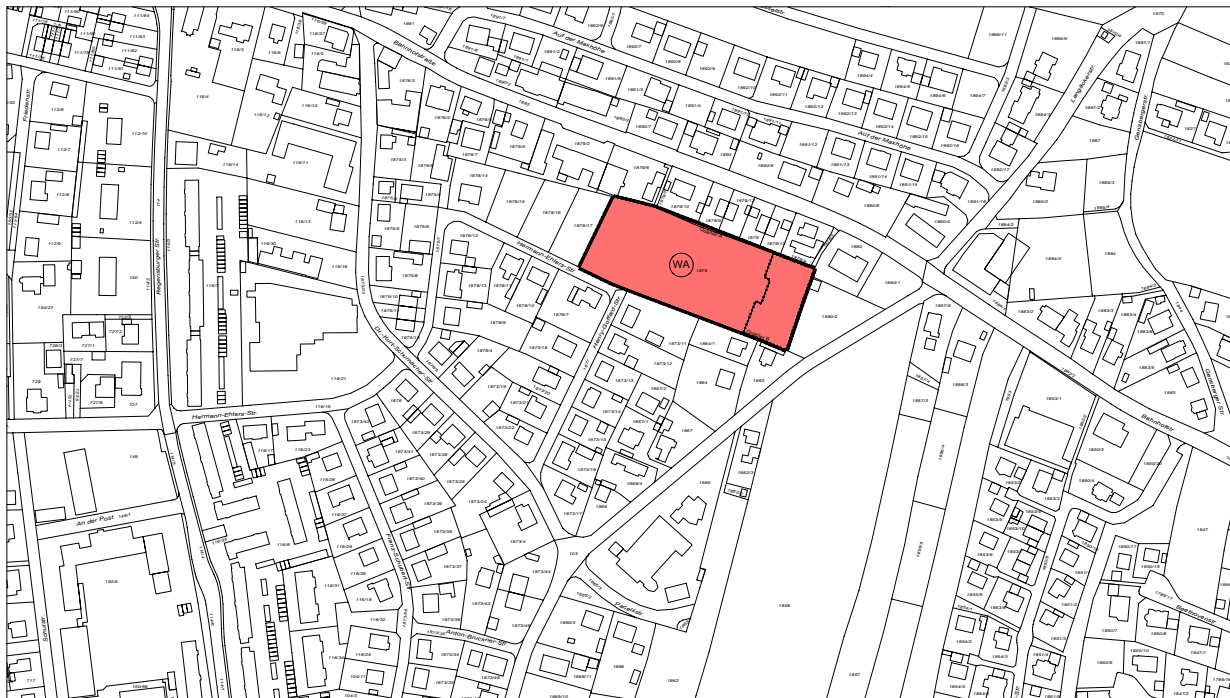

Bebauungsplan

Baugebiet "östlich der Regensburger Straße"

1. Qualifizierte Änderung

Stadt Maxhütte-Haidhof

den 11.05.2017

Fassung vom: 11.08.2017

Maxhütte  Haidhof

Dr. Susanne Plank
1. Bürgermeisterin