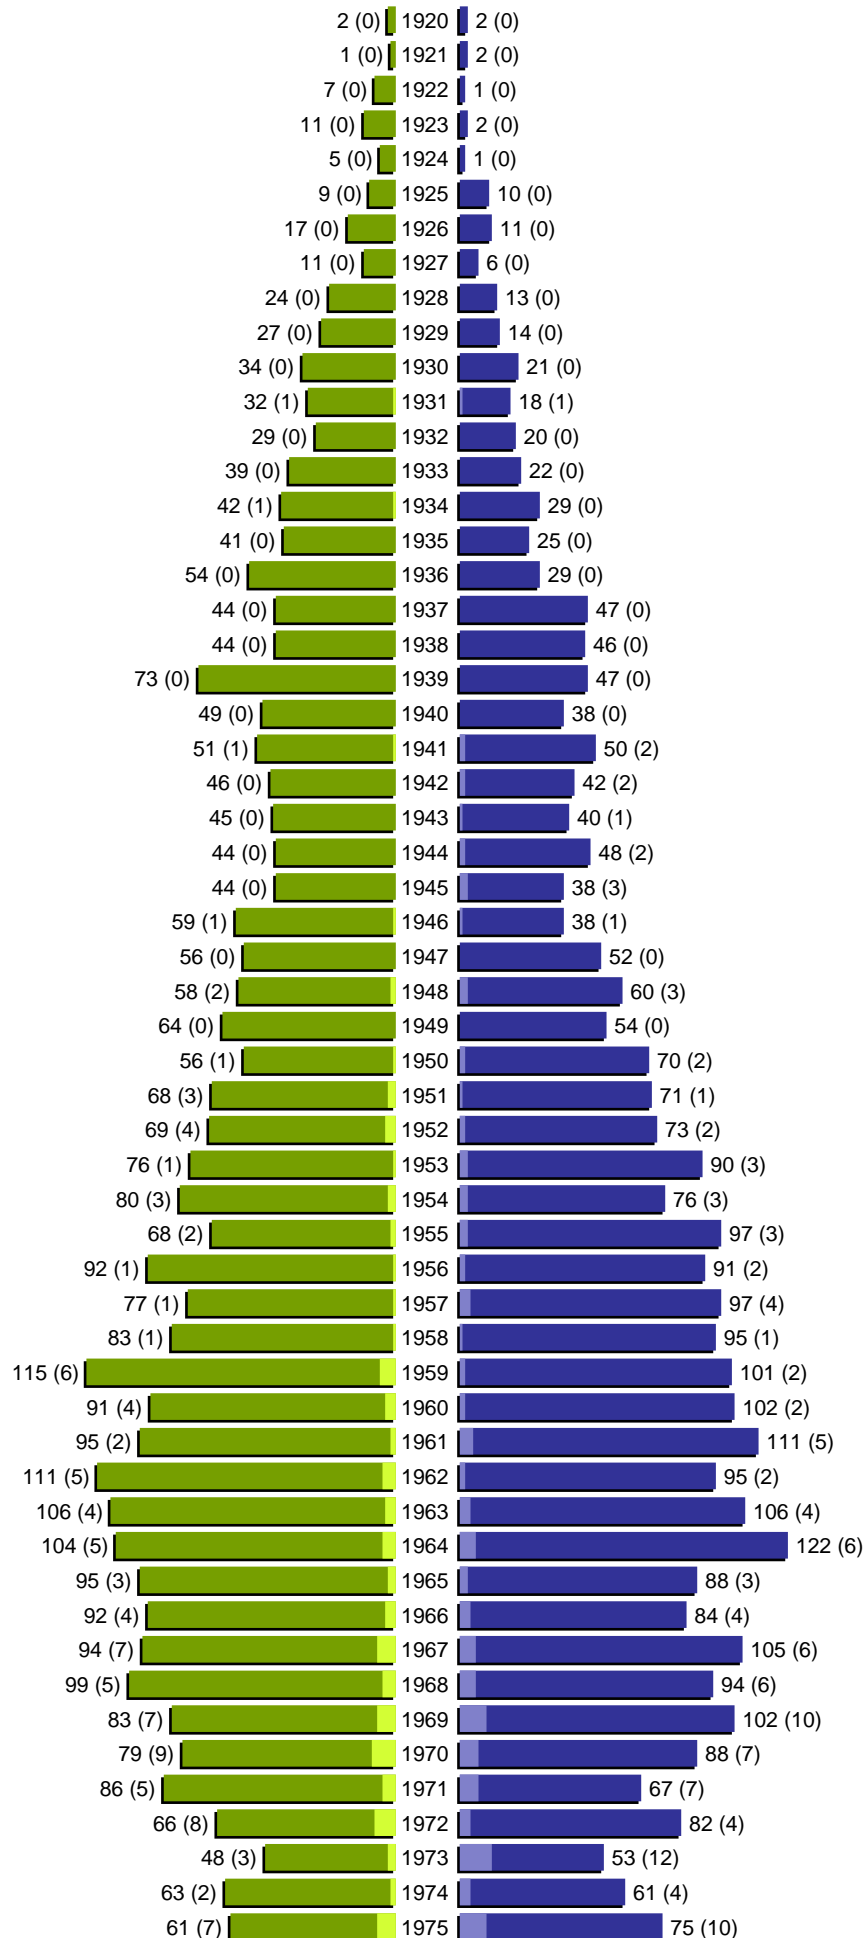

# Alterspyramide

Stadt Maxhütte-Haidhof

Geburtsjahrgänge 1920 bis 1975 (Stichtag: 01.01.2017)

# Alterspyramide

Stadt Maxhütte-Haidhof  
Geburtsjahrgänge 1976 bis 2017 (Stichtag: 01.01.2017)

erstellt am: 09.01.2017

# Alterspyramide

Stadt Maxhütte-Haidhof

Geburtsjahrgänge 1920 bis 2017 (Stichtag: 01.01.2017)

Summe Deutsche weiblich / männlich (gesamt): 5288 / 5275 (10563)

Summe Ausländer weiblich / männlich (gesamt): 278 / 350 (628)

Einwohner gesamt weiblich / männlich (gesamt): 5566 / 5625 (11191)