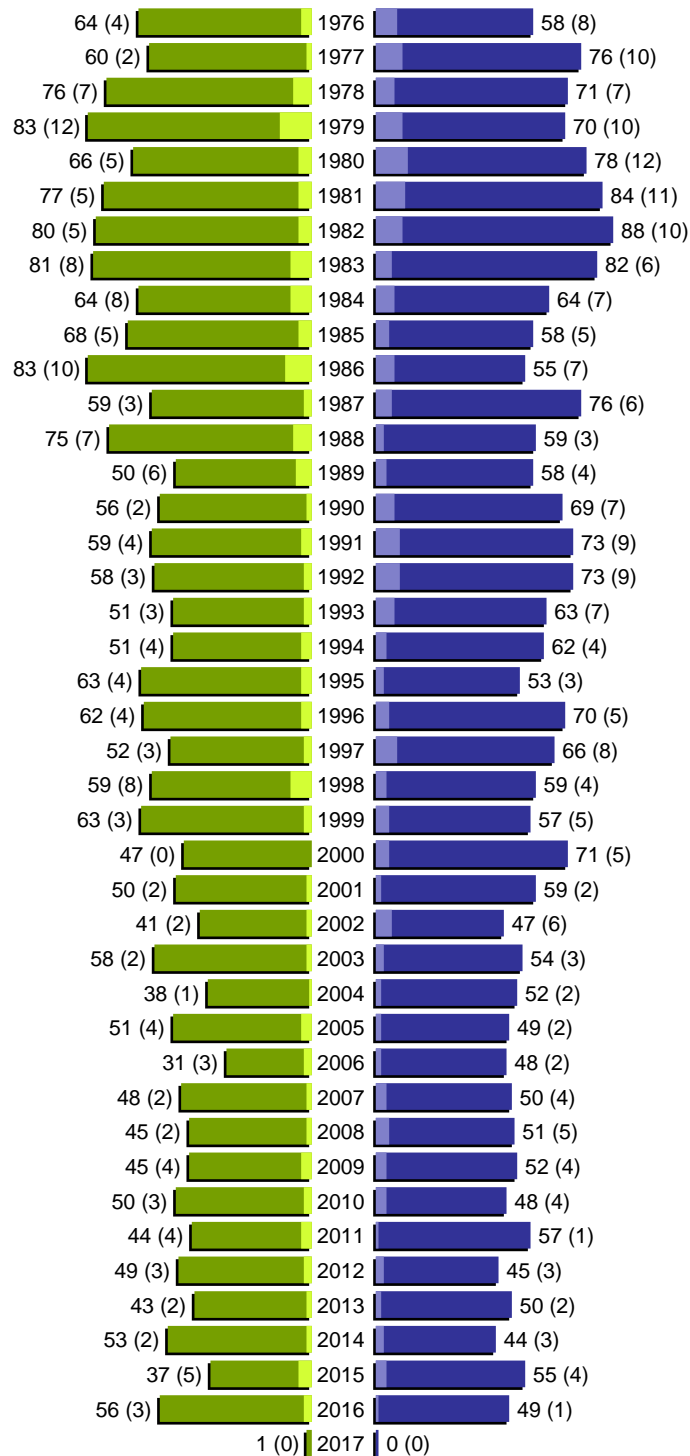

# Alterspyramide

Stadt Maxhütte-Haidhof

Geburtsjahrgänge 1920 bis 1975 (Stichtag: 01.01.2017)

# Alterspyramide

Stadt Maxhütte-Haidhof  
Geburtsjahrgänge 1976 bis 2017 (Stichtag: 01.01.2017)

erstellt am: 09.01.2017

# Alterspyramide

Stadt Maxhütte-Haidhof

Geburtsjahrgänge 1920 bis 2017 (Stichtag: 01.01.2017)

Summe Deutsche weiblich / männlich (gesamt): 5288 / 5275 (10563)

Summe Ausländer weiblich / männlich (gesamt): 278 / 350 (628)

Einwohner gesamt weiblich / männlich (gesamt): 5566 / 5625 (11191)