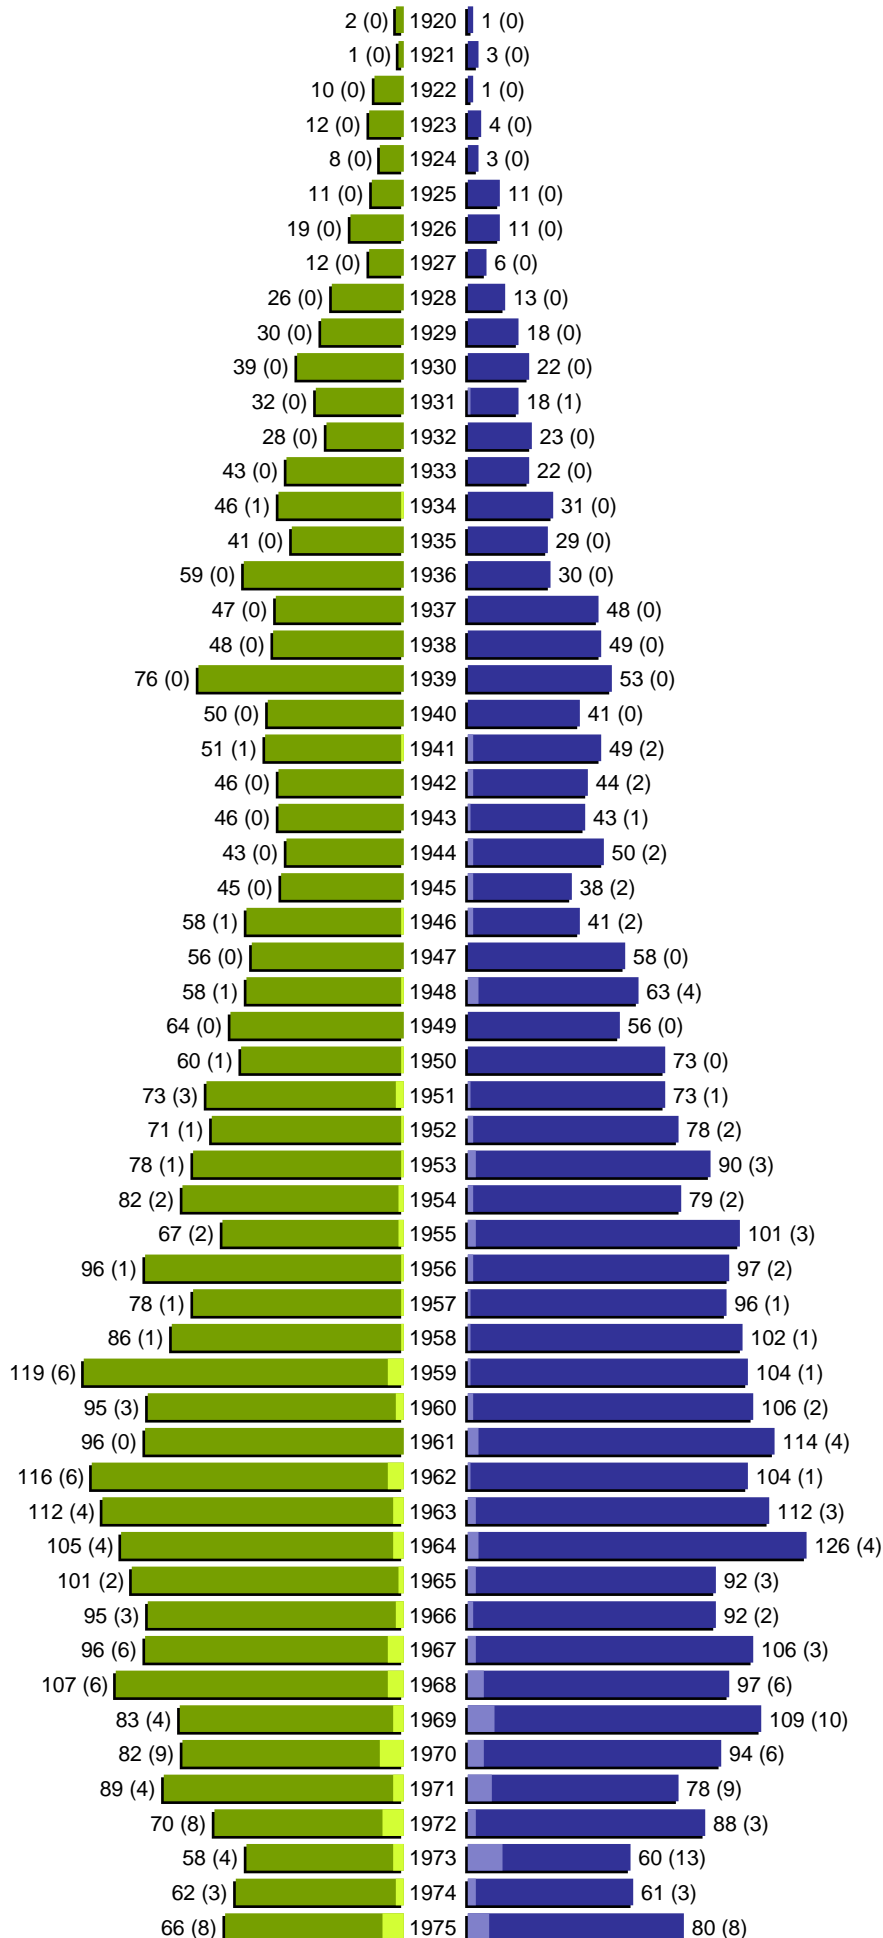

Alterspyramide

Stadt Maxhütte-Haidhof

Geburtsjahrgänge 1920 bis 1975 (Stichtag: 21.01.2016)

Alterspyramide

Stadt Maxhütte-Haidhof

Geburtsjahrgänge 1976 bis 2016 (Stichtag: 21.01.2016)

Alterspyramide

Stadt Maxhütte-Haidhof

Geburtsjahrgänge 1920 bis 2016 (Stichtag: 21.01.2016)

Summe Deutsche weiblich / männlich (gesamt): 5447 / 5505 (10952)

Summe Ausländer weiblich / männlich (gesamt): 247 / 294 (541)

Einwohner gesamt weiblich / männlich (gesamt): 5694 / 5799 (11493)