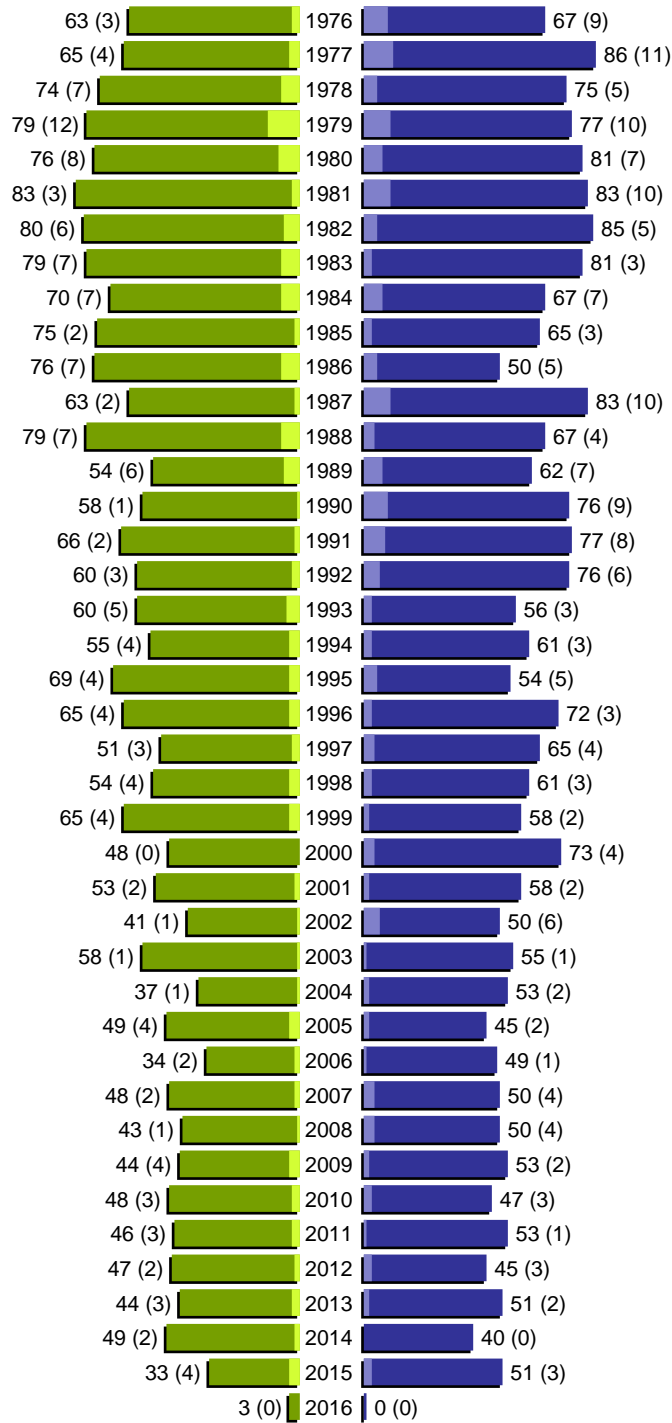

Alterspyramide

Stadt Maxhütte-Haidhof

Geburtsjahrgänge 1920 bis 1975 (Stichtag: 21.01.2016)

Alterspyramide

Stadt Maxhütte-Haidhof

Geburtsjahrgänge 1976 bis 2016 (Stichtag: 21.01.2016)

Alterspyramide

Stadt Maxhütte-Haidhof

Geburtsjahrgänge 1920 bis 2016 (Stichtag: 21.01.2016)

Summe Deutsche weiblich / männlich (gesamt): 5447 / 5505 (10952)

Summe Ausländer weiblich / männlich (gesamt): 247 / 294 (541)

Einwohner gesamt weiblich / männlich (gesamt): 5694 / 5799 (11493)