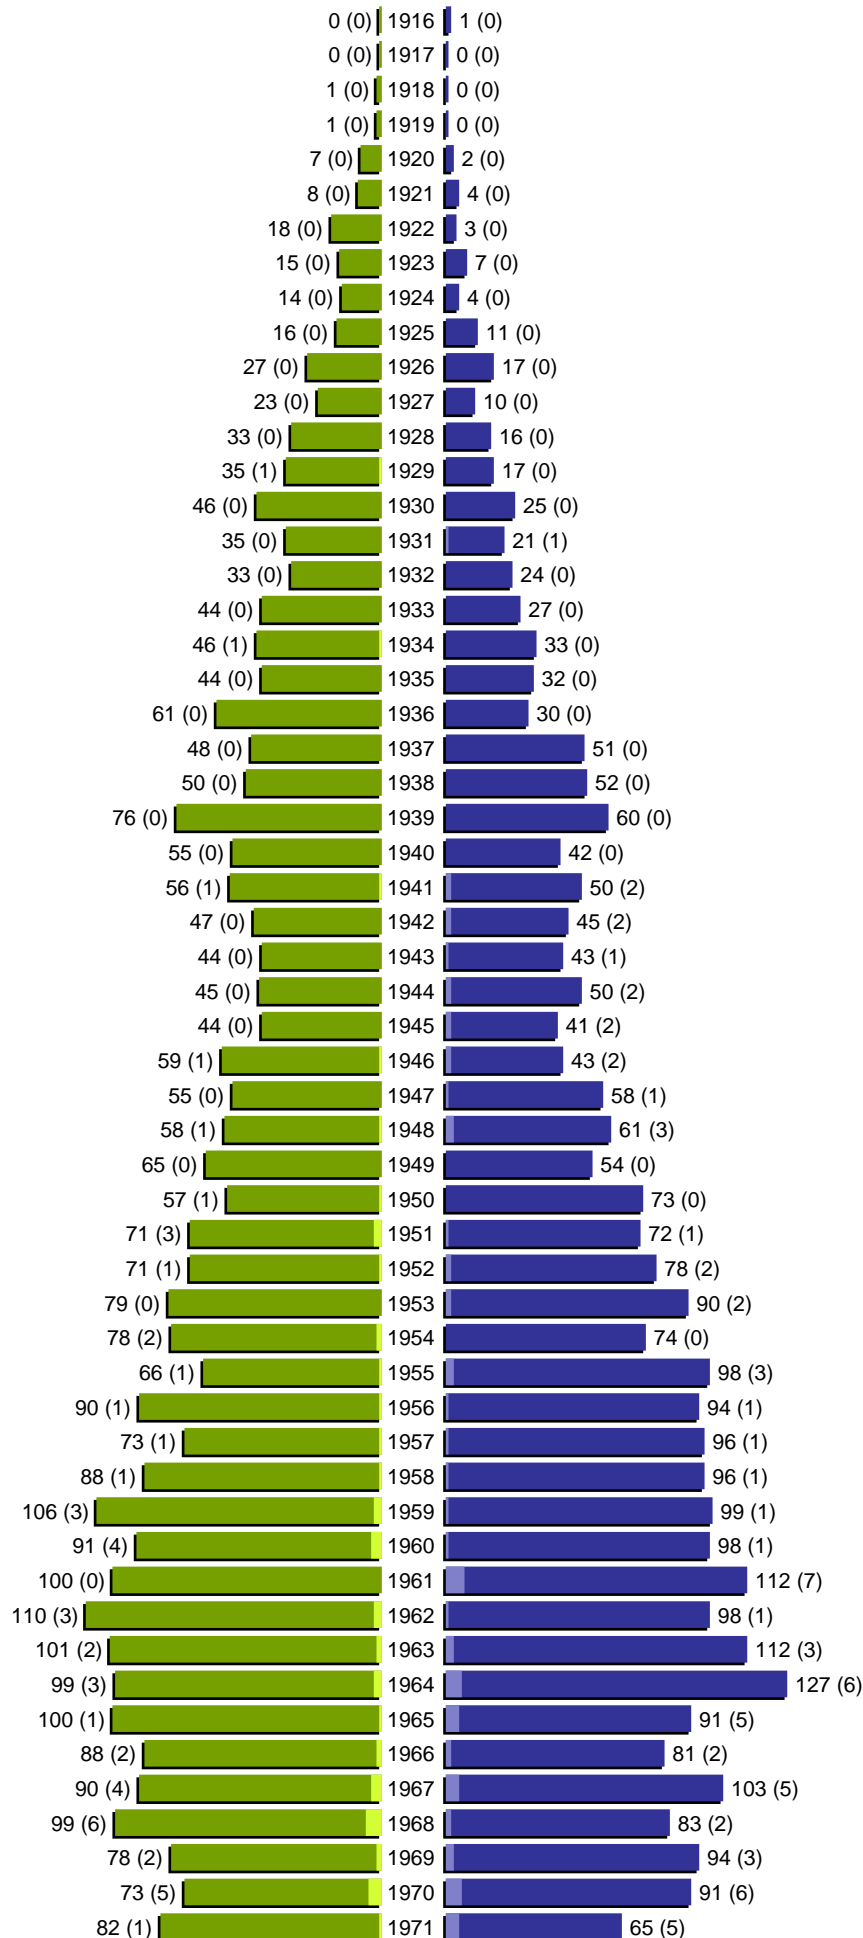

Alterspyramide

erstellt am: 01.04.2014

Stadt Maxhütte-Haidhof

Geburtsjahrgänge 1916 bis 1971 (Stichtag: 31.12.2013)

Alterspyramide

Stadt Maxhütte-Haidhof

Geburtsjahrgänge 1972 bis 2013 (Stichtag: 31.12.2013)

erstellt am: 01.04.2014

Alterspyramide

Stadt Maxhütte-Haidhof

Geburtsjahrgänge 1916 bis 2013 (Stichtag: 31.12.2013)

Summe Deutsche weiblich / männlich (gesamt): 5237 / 5193 (10430)

Summe Ausländer weiblich / männlich (gesamt): 138 / 178 (316)

Einwohner gesamt weiblich / männlich (gesamt): 5375 / 5371 (10746)