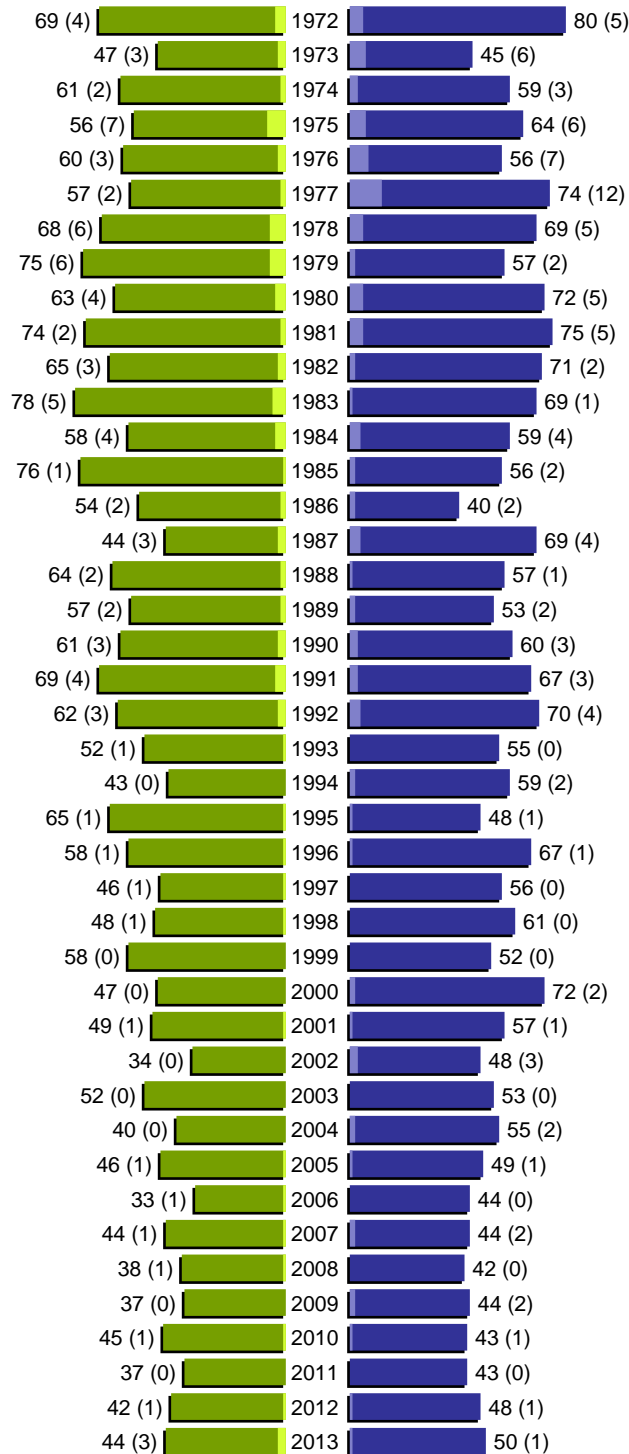

Alterspyramide

erstellt am: 01.04.2014

Stadt Maxhütte-Haidhof

Geburtsjahrgänge 1916 bis 1971 (Stichtag: 31.12.2013)

Alterspyramide

Stadt Maxhütte-Haidhof

Geburtsjahrgänge 1972 bis 2013 (Stichtag: 31.12.2013)

erstellt am: 01.04.2014

Alterspyramide

Stadt Maxhütte-Haidhof

Geburtsjahrgänge 1916 bis 2013 (Stichtag: 31.12.2013)

Summe Deutsche weiblich / männlich (gesamt): 5237 / 5193 (10430)

Summe Ausländer weiblich / männlich (gesamt): 138 / 178 (316)

Einwohner gesamt weiblich / männlich (gesamt): 5375 / 5371 (10746)