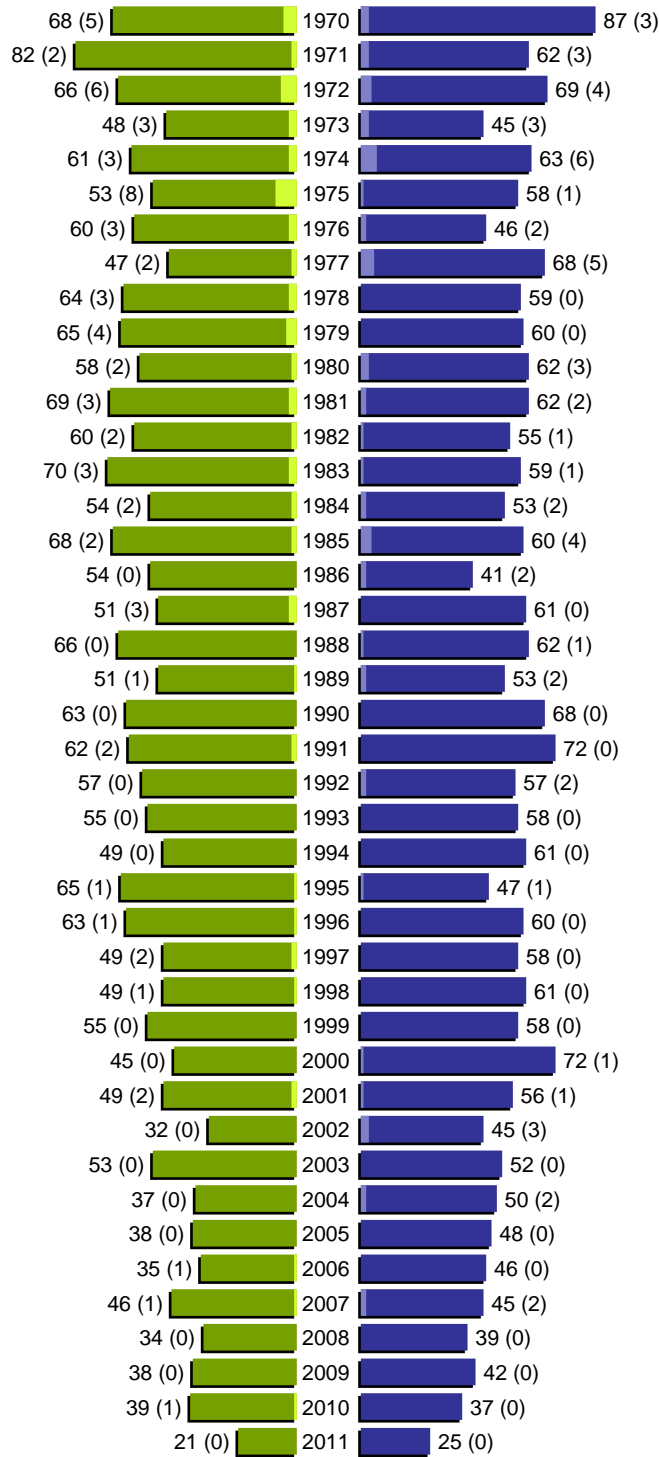

Alterspyramide

Stadt Maxhütte-Haidhof

Geburtsjahrgänge 1914 bis 1969 (Stichtag: 29.09.2011)

Alterspyramide

Stadt Maxhütte-Haidhof

Geburtsjahrgänge 1970 bis 2011 (Stichtag: 29.09.2011)

erstellt am: 29.09.2011

Alterspyramide

Stadt Maxhütte-Haidhof

Geburtsjahrgänge 1914 bis 2011 (Stichtag: 29.09.2011)

Summe Deutsche weiblich / männlich (gesamt): 5189 / 5130 (10319)

Summe Ausländer weiblich / männlich (gesamt): 116 / 106 (222)

Einwohner gesamt weiblich / männlich (gesamt): 5305 / 5236 (10541)