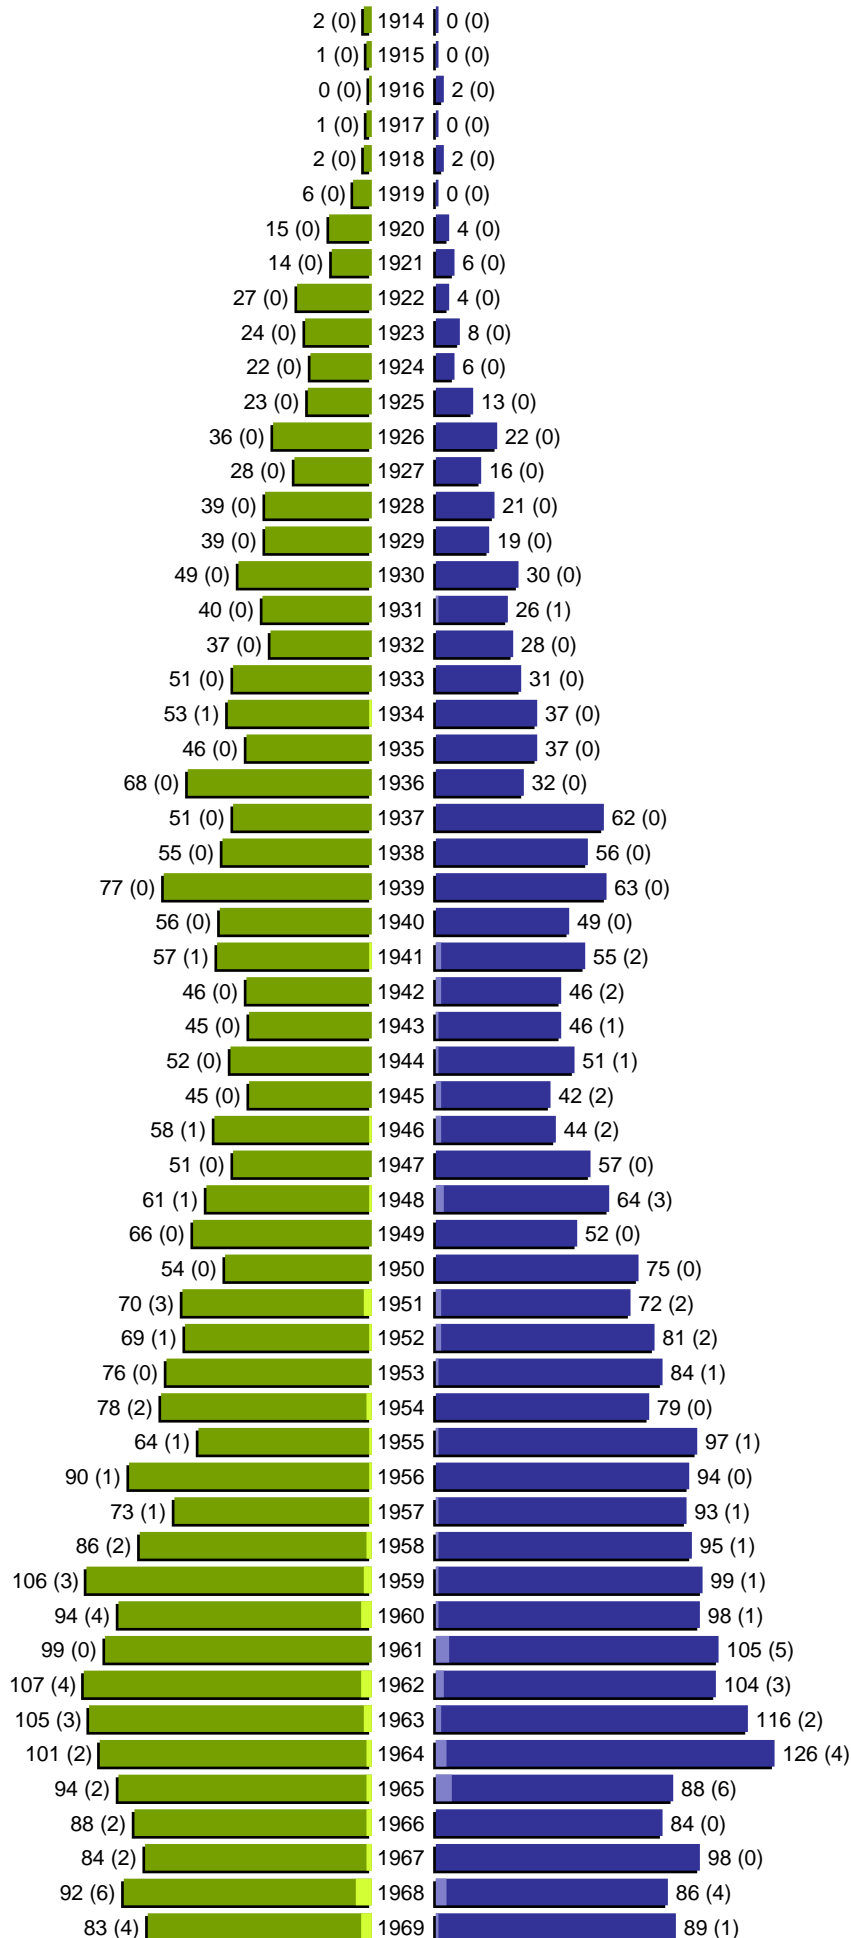

Alterspyramide

Stadt Maxhütte-Haidhof

Geburtsjahrgänge 1914 bis 1969 (Stichtag: 29.09.2011)

Alterspyramide

Stadt Maxhütte-Haidhof

Geburtsjahrgänge 1970 bis 2011 (Stichtag: 29.09.2011)

erstellt am: 29.09.2011

Alterspyramide

Stadt Maxhütte-Haidhof

Geburtsjahrgänge 1914 bis 2011 (Stichtag: 29.09.2011)

Summe Deutsche weiblich / männlich (gesamt): 5189 / 5130 (10319)

Summe Ausländer weiblich / männlich (gesamt): 116 / 106 (222)

Einwohner gesamt weiblich / männlich (gesamt): 5305 / 5236 (10541)