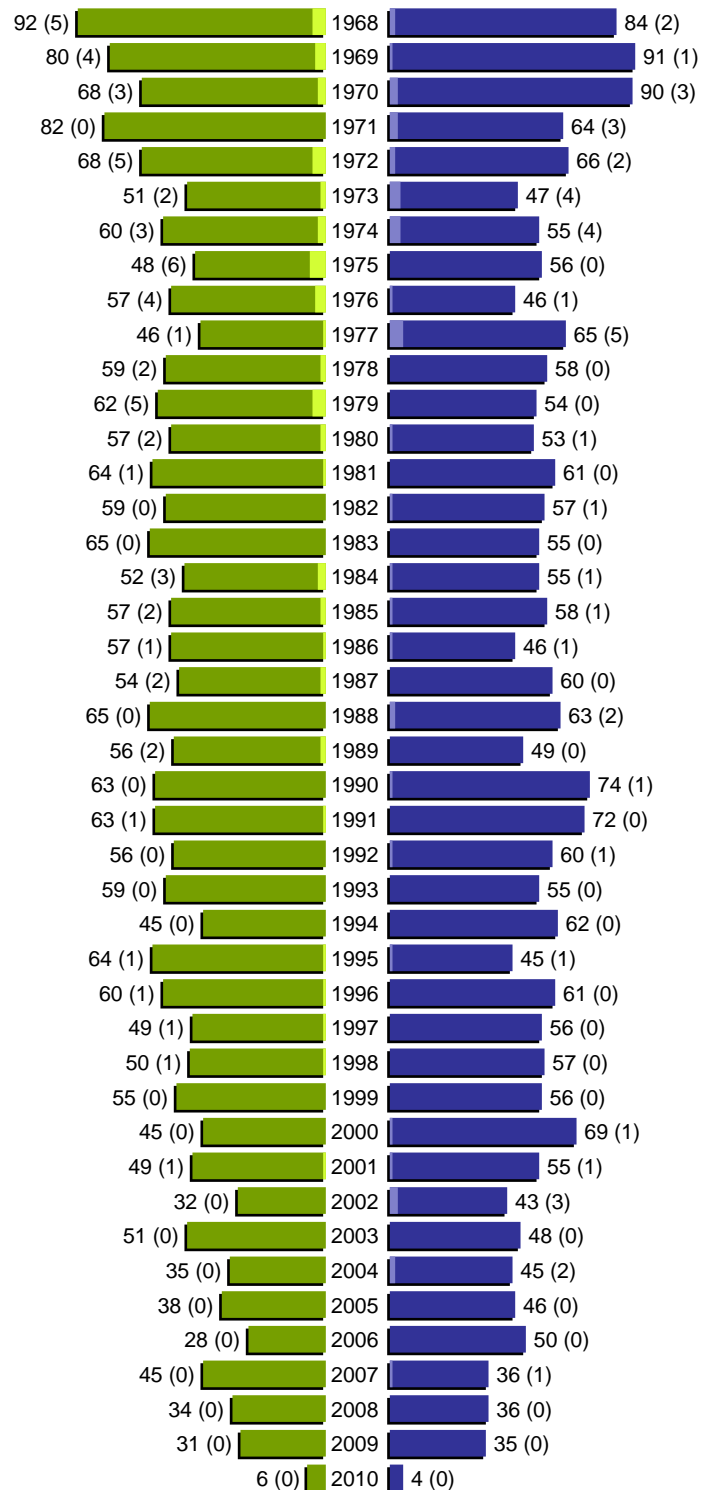

Alterspyramide

Stadt Maxhütte-Haidhof

Geburtsjahrgänge 1912 bis 1967 (Stichtag: 23.02.2010)

Alterspyramide

Stadt Maxhütte-Haidhof

Geburtsjahrgänge 1968 bis 2010 (Stichtag: 23.02.2010)

erstellt am: 23.02.2010

Alterspyramide

Stadt Maxhütte-Haidhof

Geburtsjahrgänge 1912 bis 2010 (Stichtag: 23.02.2010)

Summe Deutsche weiblich / männlich (gesamt): 5179 / 5080 (10259)

Summe Ausländer weiblich / männlich (gesamt): 100 / 81 (181)

Einwohner gesamt weiblich / männlich (gesamt): 5279 / 5161 (10440)