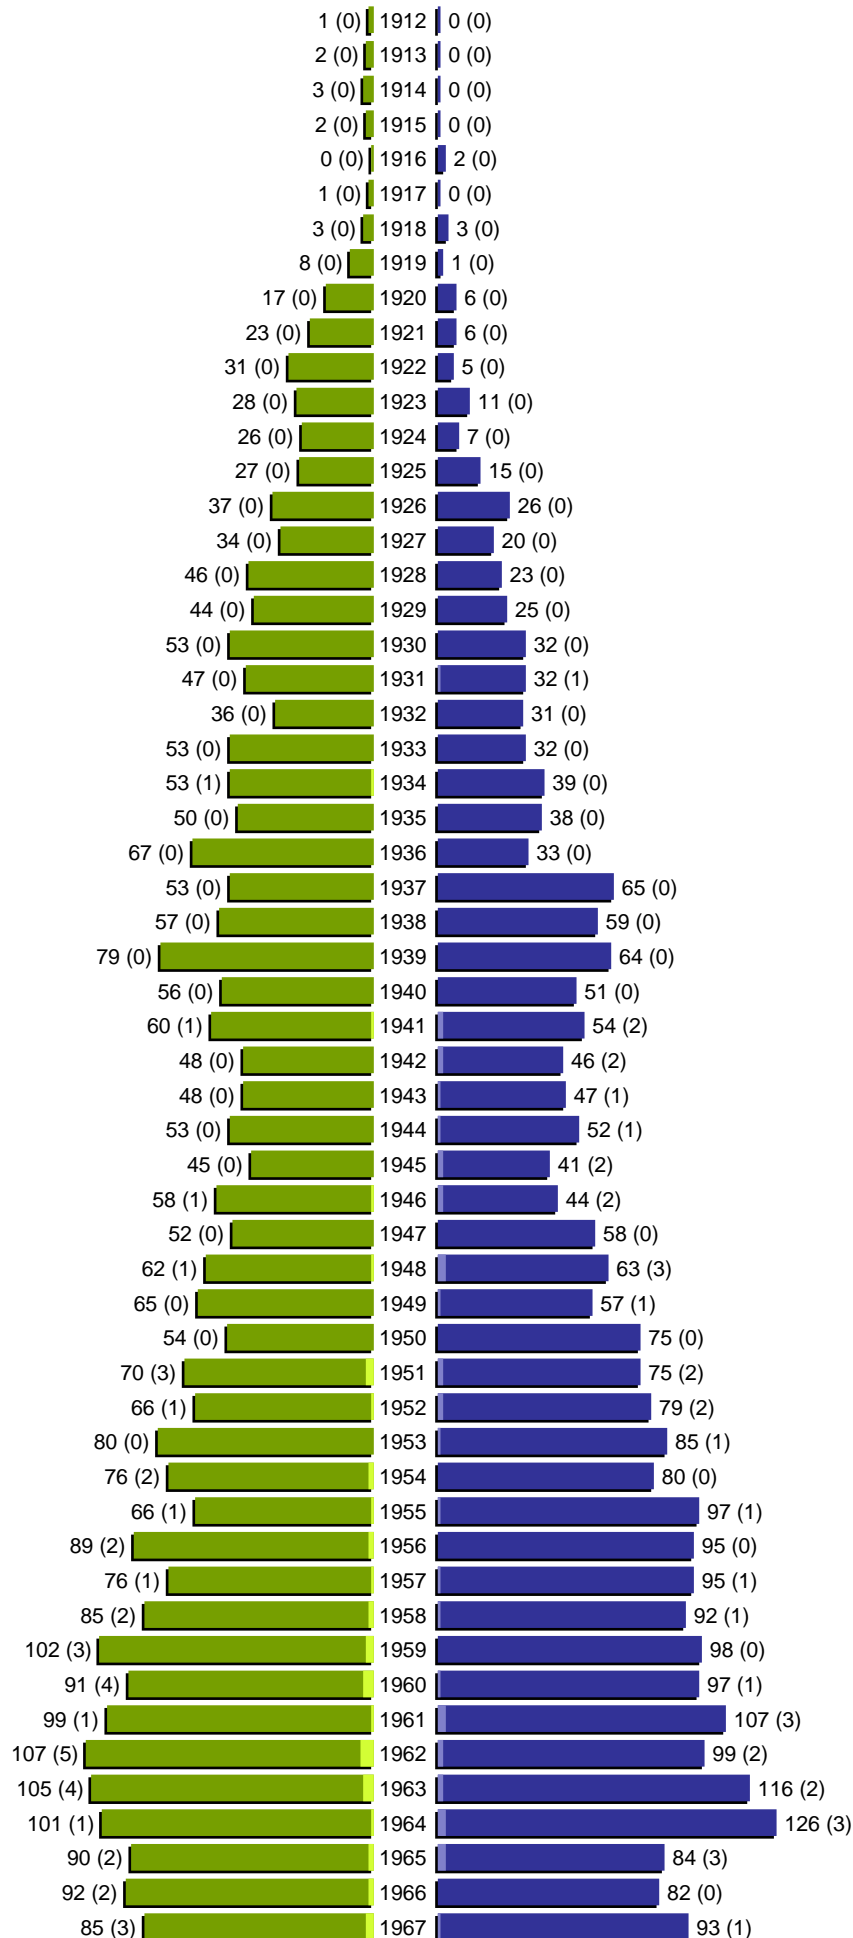

Alterspyramide

Stadt Maxhütte-Haidhof

Geburtsjahrgänge 1912 bis 1967 (Stichtag: 23.02.2010)

Alterspyramide

Stadt Maxhütte-Haidhof

Geburtsjahrgänge 1968 bis 2010 (Stichtag: 23.02.2010)

erstellt am: 23.02.2010

Alterspyramide

Stadt Maxhütte-Haidhof

Geburtsjahrgänge 1912 bis 2010 (Stichtag: 23.02.2010)

Summe Deutsche weiblich / männlich (gesamt): 5179 / 5080 (10259)

Summe Ausländer weiblich / männlich (gesamt): 100 / 81 (181)

Einwohner gesamt weiblich / männlich (gesamt): 5279 / 5161 (10440)